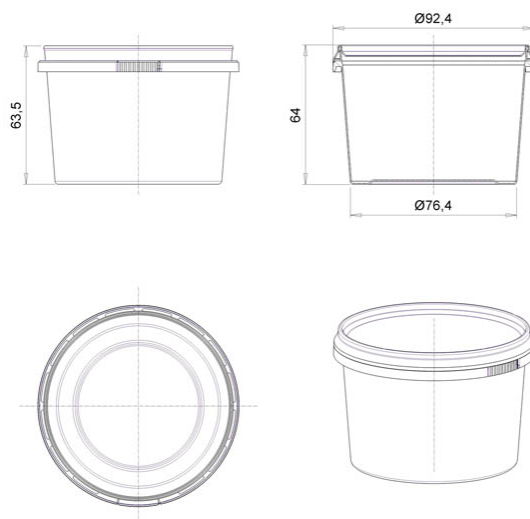

Контейнер круглый 280мл/ 93мм КОНТР. ЗАМОК

Код изделия: H0000020612

Объем, мл	280
Размер по крышке, мм	93
Высота корпуса с крышкой в сборе, мм	65
Форма основания	Круглая
Форма боковой стенки	Прямая
Тип закрывания	Контрольный замок
Тип крышки	Герметичная
IML на корпусе	Да
IML на крышке	Да

Минимальный заказ	Корпус	Крышка	Комплект
Кол-во в евро коробе (шт.)	560	1 120	1 120
Логистика	Корпус	Крышка	Комплект
Кол-во в евро коробе (шт.)	560	1 120	1 120
Размеры евро коробов (мм.)	600x400x295	600x400x145	-
Вес евро короба с изделием (кг)	7,6	5,3	20,4
Кубатура (м3)	0,084	0,041	0,209
Кол-во евро коробов (шт.)	2	1	3
Количество на евро паллете (шт.)	15 680	58 240	-
Вес евро паллета с изделием (кг.)	234	296	-
Высота евро паллета с изделием (м.)	2,22	2,04	-