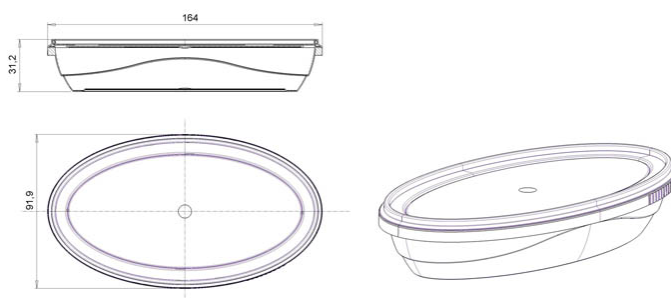

Контейнер овальный 220мл/ 94мм контр. замок

Код изделия: НФ-00028168

Объем, мл	220
Размер по крышке, мм	94
Высота корпуса с крышкой в сборе, мм	32
Форма основания	Овальная
Форма боковой стенки	Лодочка
Тип закрывания	Контрольный замок
Тип крышки	Герметичная
IML на корпусе	-
IML на крышке	Да

Минимальный заказ	Корпус	Крышка	Комплект
Кол-во в евро коробе (шт.)	500	500	500
Логистика	Корпус	Крышка	Комплект
Кол-во в евро коробе (шт.)	500	500	500
Размеры евро коробов (мм.)	580x370x375	390x400x180	-
Вес евро короба с изделием (кг)	6,5	5,2	11,7
Кубатура (м3)	0,095	0,033	0,128
Кол-во евро коробов (шт.)	1	1	2
Количество на евро паллете (шт.)	10 000	30 000	-
Вес евро паллета с изделием (кг.)	152	331	-
Высота евро паллета с изделием (м.)	2,025	1,95	-