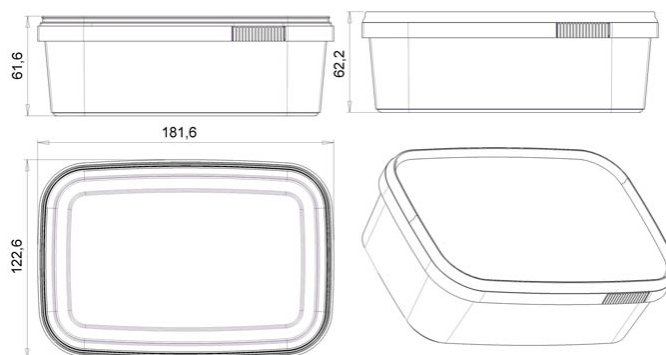

Контейнер прямоугольный 1000мл/ 124мм контр. замок

Код изделия: H0000021807

Объем, мл	1 000
Размер по крышке, мм	124
Высота корпуса с крышкой в сборе, мм	67
Форма основания	Прямоугольная
Форма боковой стенки	Прямая
Тип закрывания	Контрольный замок
Тип крышки	Герметичная
IML на корпусе	-
IML на крышке	-

Минимальный заказ	Корпус	Крышка	Комплект
Кол-во в евро коробе (шт.)	150	300	300
Логистика	Корпус	Крышка	Комплект
Кол-во в евро коробе (шт.)	150	300	300
Размеры евро коробов (мм.)	600x400x255	600x400x145	-
Вес евро короба с изделием (кг)	5,9	4,9	16,7
Кубатура (м3)	0,072	0,041	0,185
Кол-во евро коробов (шт.)	2	1	3
Количество на евро паллете (шт.)	4 200	15 600	-
Вес евро паллета с изделием (кг.)	186	277	-
Высота евро паллета с изделием (м.)	1,93	2,03	-