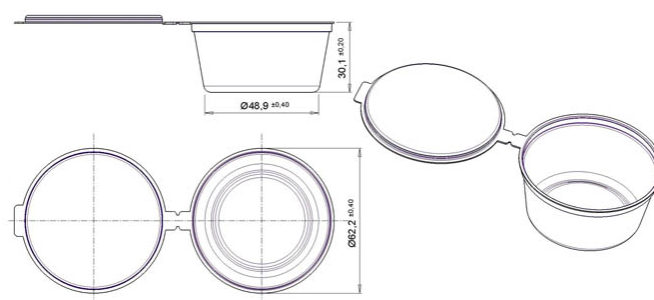

Контейнер с крышкой 50мл для соуса

Код изделия: H0000026148

Объем, мл	50
Размер по крышке, мм	62
Высота корпуса с крышкой в сборе, мм	31
Форма основания	Круглая
Форма боковой стенки	Прямая
Тип закрывания	-
Тип крышки	Откидная
IML на корпусе	-
IML на крышке	-

Минимальный заказ	Комплект
Кол-во в евро коробе (шт.)	1 040
Логистика	Комплект
Кол-во в евро коробе (шт.)	1 040
Размеры евро коробов (мм.)	600x400x185
Вес евро коробка с изделием (кг)	6,5
Кубатура (м3)	0,052
Кол-во евро коробов (шт.)	1
Количество на евро паллете (шт.)	41 600
Вес евро паллета с изделием (кг.)	281
Высота евро паллета с изделием (м.)	2