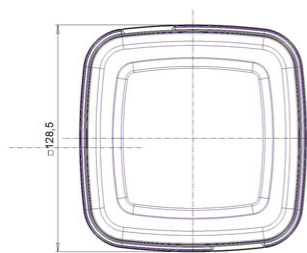

Контейнер квадратный 600мл/ 131мм контр. замок

Код изделия: H0000022923

Объем, мл	600
Размер по крышке, мм	131
Высота корпуса с крышкой в сборе, мм	61
Форма основания	Квадратная
Форма боковой стенки	Прямая
Тип закрывания	Контрольный замок
Тип крышки	Герметичная
IML на корпусе	-
IML на крышке	-

Минимальный заказ	Корпус	Крышка	Комплект
Кол-во в евро коробе (шт.)	200	400	400
Логистика	Корпус	Крышка	Комплект
Кол-во в евро коробе (шт.)	200	400	400
Размеры евро коробов (мм.)	600x400x225	600x400x145	-
Вес евро коробка с изделием (кг)	5,1	5,4	15,6
Кубатура (м3)	0,064	0,041	0,169
Кол-во евро коробов (шт.)	2	1	3
Количество на евро паллете (шт.)	6 400	20 800	-
Вес евро паллета с изделием (кг.)	186	301	-
Высота евро паллета с изделием (м.)	1,95	2,04	-