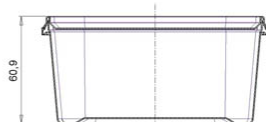

Контейнер квадратный 600мл/ 131мм контр. замок

Код изделия: H0000022923

Объем, мл	600
Размер по крышке, мм	131
Высота корпуса с крышкой в сборе, мм	61
Форма основания	Квадратная
Форма боковой стенки	Прямая
Тип закрывания	Контрольный замок
Тип крышки	Герметичная
IML на корпусе	-
IML на крышке	-

Минимальный заказ	Корпус	Крышка	Комплект
Кол-во в евро коробе (шт.)	200	400	400
Логистика	Корпус	Крышка	Комплект
Кол-во в евро коробе (шт.)	200	400	400
Размеры евро коробов (мм.)	600x400x225	600x400x145	-
Вес евро коробка с изделием (кг)	5,1	5,4	15,6
Кубатура (м3)	0,064	0,041	0,169
Кол-во евро коробов (шт.)	2	1	3
Количество на евро паллете (шт.)	6 400	20 800	-
Вес евро паллета с изделием (кг.)	186	301	-
Высота евро паллета с изделием (м.)	1,95	2,04	-