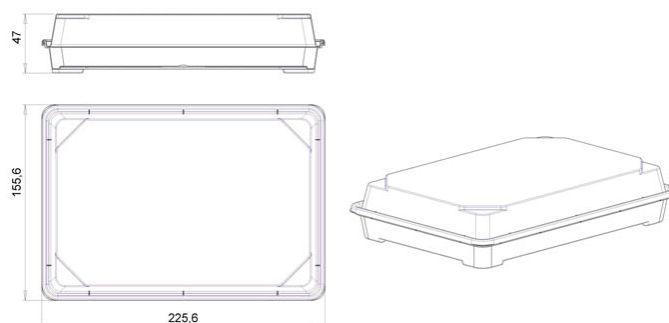

## Контейнер 1200мл Оптима

Код изделия: H0000021269

Объем, мл	1 200
Размер по крышке, мм	156
Высота корпуса с крышкой в сборе, мм	47
Форма основания	Прямоугольная
Форма боковой стенки	Прямая
Тип закрывания	-
Тип крышки	-
IML на корпусе	-
IML на крышке	-

Минимальный заказ	Корпус	Крышка	Комплект
Кол-во в евро коробе (шт.)	400	400	400
Логистика	Корпус	Крышка	Комплект
Кол-во в евро коробе (шт.)	400	400	400
Размеры евро коробов (мм.)	580x370x450	600x400x315	-
Вес евро короба с изделием (кг)	12	11,6	23,6
Кубатура (м3)	0,114	0,089	0,203
Кол-во евро коробов (шт.)	1	1	2
Количество на евро паллете (шт.)	6 400	9 600	-
Вес евро паллета с изделием (кг.)	214	301	-
Высота евро паллета с изделием (м.)	1,95	2,04	-