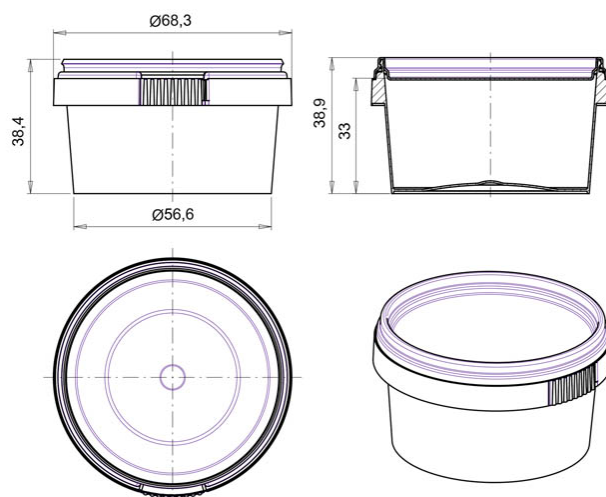

Контейнер круглый 80мл/ 69мм КОНТР. ЗАМОК

Код изделия: H0000023500

Объем, мл	80
Размер по крышке, мм	69
Высота корпуса с крышкой в сборе, мм	39
Форма основания	Круглая
Форма боковой стенки	Прямая
Тип закрывания	Контрольный замок
Тип крышки	Герметичная
IML на корпусе	Да
IML на крышке	Да

Минимальный заказ	Корпус	Крышка	Комплект
Кол-во в евро коробе (шт.)	900	900	900
Логистика	Корпус	Крышка	Комплект
Кол-во в евро коробе (шт.)	900	900	900
Размеры евро коробов (мм.)	600x400x255	360x300x130	-
Вес евро короба с изделием (кг)	5,6	2,4	8
Кубатура (м3)	0,072	0,017	0,089
Кол-во евро коробов (шт.)	1	1	2
Количество на евро паллете (шт.)	25 200	75 600	-
Вес евро паллета с изделием (кг.)	178	223	-
Высота евро паллета с изделием (м.)	1,935	1,97	-