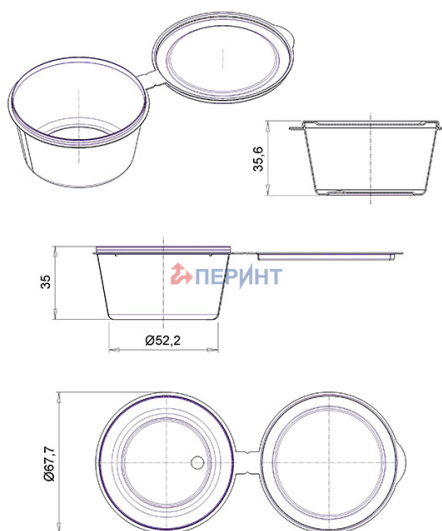

## Контейнер с крышкой 80мл для соуса с верхним закрытием

Код изделия: НФ-00040184

Объем, мл	80
Размер по крышке, мм	68
Высота корпуса с крышкой в сборе, мм	34,5
Форма основания	Круглая
Форма боковой стенки	Прямая
Тип закрывания	-
Тип крышки	Откидная
IML на корпусе	-
IML на крышке	-

Минимальный заказ	Комплект
Кол-во в евро коробе (шт.)	960
Логистика	Комплект
Кол-во в евро коробе (шт.)	960
Размеры евро коробов (мм.)	600x400x225
Вес евро коробка с изделием (кг)	7,9
Кубатура (м3)	0,064
Кол-во евро коробов (шт.)	1
Количество на евро паллете (шт.)	30 720
Вес евро паллета с изделием (кг.)	273
Высота евро паллета с изделием (м.)	1,95