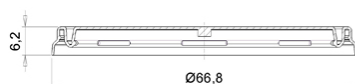

Крышка 69(Л) с Лопаткой в сборе

Код изделия: НФ-00039455

Объем, мл	-
Размер по крышке, мм	69
Высота корпуса с крышкой в сборе, мм	7
Форма основания	-
Форма боковой стенки	-
Тип закрывания	Контрольный замок
Тип крышки	Герметичная
IML на корпусе	Да
IML на крышке	Да

Минимальный заказ	Крышка	Комплект
Кол-во в евро коробе (шт.)	1 800	1 800
Логистика	Крышка	Комплект
Кол-во в евро коробе (шт.)	1 800	1 800
Размеры евро коробов (мм.)	600x400x145	600x400x145
Вес евро коробка с изделием (кг)	7,7	7,7
Кубатура (м3)	0,041	0,041
Кол-во евро коробов (шт.)	1	1
Количество на евро паллете (шт.)	93 600	93 600
Вес евро паллета с изделием (кг.)	421	421
Высота евро паллета с изделием (м.)	2,04	2,04