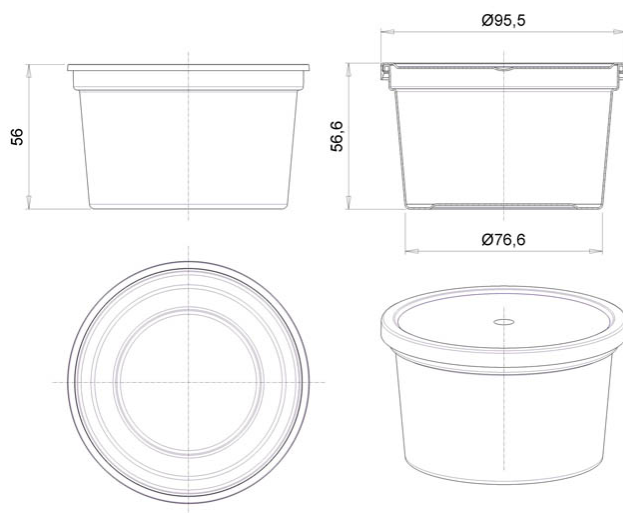

Контейнер круглый 250мл/ 96мм

Код изделия: H0000026007

Объем, мл	250
Размер по крышке, мм	96
Высота корпуса с крышкой в сборе, мм	57
Форма основания	Круглая
Форма боковой стенки	Прямая
Тип закрывания	-
Тип крышки	Герметичная
IML на корпусе	-
IML на крышке	-

Минимальный заказ	Корпус	Крышка	Комплект
Кол-во в евро коробе (шт.)	700	1 400	1 400
Логистика	Корпус	Крышка	Комплект
Кол-во в евро коробе (шт.)	700	1 400	1 400
Размеры евро коробов (мм.)	600x400x295	600x400x295	-
Вес евро коробка с изделием (кг)	7,2	8	22,4
Кубатура (м3)	0,084	0,084	0,252
Кол-во евро коробов (шт.)	2	1	3
Количество на евро паллете (шт.)	16 800	39 200	-
Вес евро паллета с изделием (кг.)	195	245	-
Высота евро паллета с изделием (м.)	2,04	2,215	-