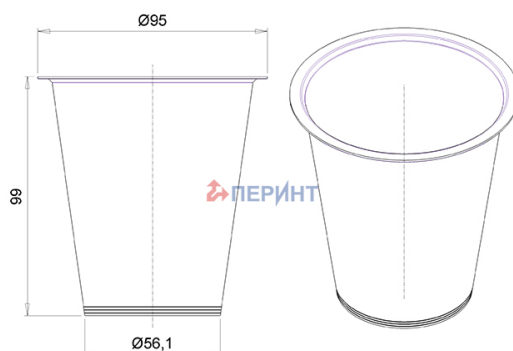

Контейнер круглый 350мл/ 95мм под запайку

Код изделия: НФ-00042398

Объем, мл	350
Размер по крышке, мм	95
Высота корпуса с крышкой в сборе, мм	99
Форма основания	Круглая
Форма боковой стенки	Прямая
Тип закрывания	Запайка
Тип крышки	Нахлобучка (шапка)
IML на корпусе	Да
IML на крышке	Да

Минимальный заказ	Корпус	Крышка	Комплект
Кол-во в евро коробе (шт.)	720	2 160	2 160
Логистика	Корпус	Крышка	Комплект
Кол-во в евро коробе (шт.)	720	2 160	2 160
Размеры евро коробов (мм.)	580x370x295	600x400x295	-
Вес евро коробка с изделием (кг)	9,3	8,8	36,7
Кубатура (м3)	0,075	0,084	0,309
Кол-во евро коробов (шт.)	3	1	4
Количество на евро паллете (шт.)	20 160	60 480	-
Вес евро паллета с изделием (кг.)	282	267	-
Высота евро паллета с изделием (м.)	2,22	2,04	-