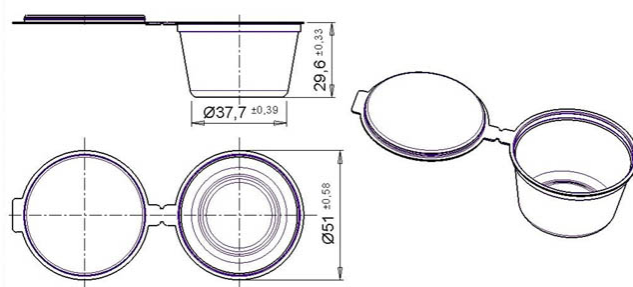

Контейнер с крышкой 30мл для соуса

Код изделия: НФ-00026149

Объем, мл	30
Размер по крышке, мм	51
Высота корпуса с крышкой в сборе, мм	30
Форма основания	Круглая
Форма боковой стенки	Прямая
Тип закрывания	-
Тип крышки	Откидная
IML на корпусе	-
IML на крышке	-

Минимальный заказ	Комплект
Кол-во в евро коробе (шт.)	1 760
Логистика	Комплект
Кол-во в евро коробе (шт.)	1 760
Размеры евро коробов (мм.)	600x400x185
Вес евро коробка с изделием (кг)	7,4
Кубатура (м3)	0,052
Кол-во евро коробов (шт.)	1
Количество на евро паллете (шт.)	70 400
Вес евро паллета с изделием (кг.)	318
Высота евро паллета с изделием (м.)	2