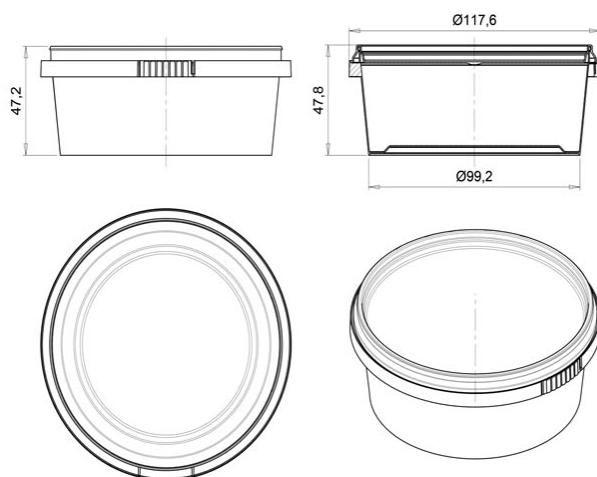

## Контейнер круглый 300мл/ 118мм КОНТР. ЗАМОК

Код изделия: H0000022398

Объем, мл	300
Размер по крышке, мм	118
Высота корпуса с крышкой в сборе, мм	48
Форма основания	Круглая
Форма боковой стенки	Прямая
Тип закрывания	Контрольный замок
Тип крышки	Герметичная
IML на корпусе	Да
IML на крышке	-

Минимальный заказ	Корпус	Крышка	Комплект
Кол-во в евро коробе (шт.)	300	600	600
Логистика	Корпус	Крышка	Комплект
Кол-во в евро коробе (шт.)	300	600	600
Размеры евро коробов (мм.)	600x400x295	600x400x145	-
Вес евро короба с изделием (кг)	4,8	5,3	14,8
Кубатура (м3)	0,084	0,041	0,209
Кол-во евро коробов (шт.)	2	1	3
Количество на евро паллете (шт.)	8 400	31 200	-
Вес евро паллета с изделием (кг.)	155	295	-
Высота евро паллета с изделием (м.)	2,22	2,04	-