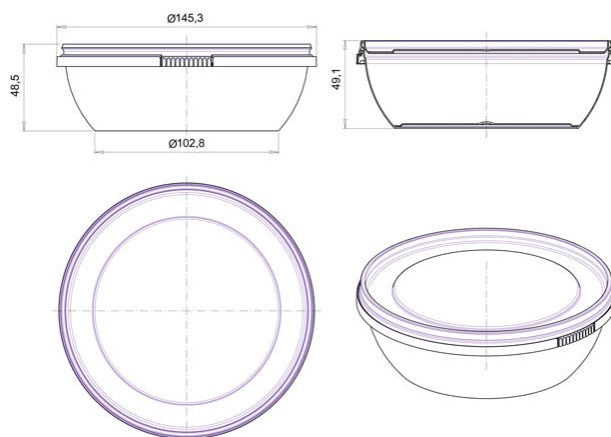

Контейнер круглый плошка 500мл/ 145мм контр. замок

Код изделия: H0000023187

Объем, мл	500
Размер по крышке, мм	145
Высота корпуса с крышкой в сборе, мм	49
Форма основания	Круглая
Форма боковой стенки	Прямая
Тип закрывания	Контрольный замок
Тип крышки	Герметичная
IML на корпусе	-
IML на крышке	Да

Минимальный заказ	Корпус	Крышка	Комплект
Кол-во в евро коробе (шт.)	400	600	1 200
Логистика	Корпус	Крышка	Комплект
Кол-во в евро коробе (шт.)	400	600	1 200
Размеры евро коробов (мм.)	580x400x435	580x370x295	-
Вес евро коробка с изделием (кг)	8,3	6,8	38,5
Кубатура (м3)	0,012	0,075	0,186
Кол-во евро коробов (шт.)	3	2	5
Количество на евро паллете (шт.)	6 400	16 800	-
Вес евро паллета с изделием (кг.)	154	191	-
Высота евро паллета с изделием (м.)	1,89	2,215	-