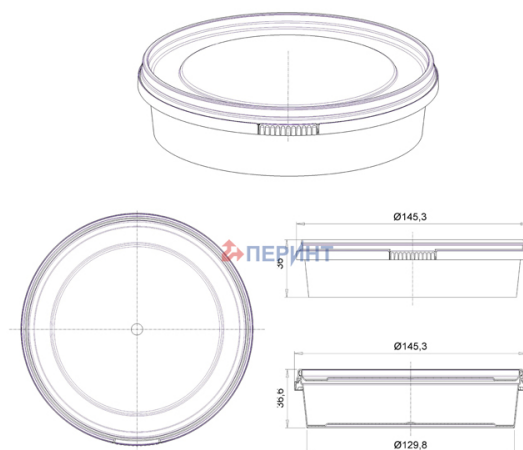

Контейнер круглый 350мл/ 145мм КОНТР. ЗАМОК

Код изделия: НФ-00040366

Объем, мл	350
Размер по крышке, мм	145
Высота корпуса с крышкой в сборе, мм	36,6
Форма основания	Круглая
Форма боковой стенки	Прямая
Тип закрывания	Контрольный замок
Тип крышки	Герметичная
IML на корпусе	-
IML на крышке	Да

Минимальный заказ	Корпус	Крышка	Комплект
Кол-во в евро коробе (шт.)	400	600	1 200
Логистика	Корпус	Крышка	Комплект
Кол-во в евро коробе (шт.)	400	600	1 200
Размеры евро коробов (мм.)	580x400x435	580x370x295	-
Вес евро короба с изделием (кг)	8,1	6,8	38
Кубатура (м3)	0,012	0,075	0,186
Кол-во евро коробов (шт.)	3	2	5
Количество на евро паллете (шт.)	6 400	16 800	-
Вес евро паллета с изделием (кг.)	151	191	-
Высота евро паллета с изделием (м.)	1,89	2,215	-