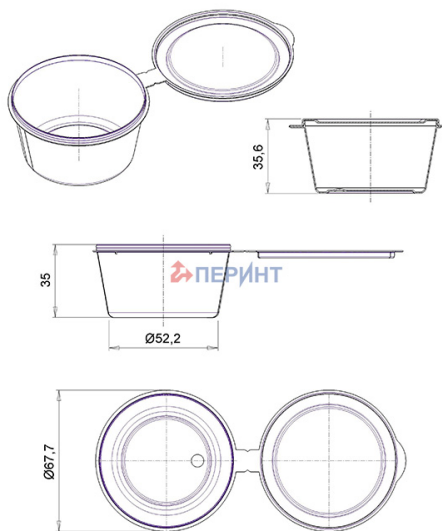

Контейнер с крышкой 80мл для соуса с верхним закрытием

Код изделия: НФ-00038950

Объем, мл	80
Размер по крышке, мм	68
Высота корпуса с крышкой в сборе, мм	34,5
Форма основания	Круглая
Форма боковой стенки	Прямая
Тип закрывания	-
Тип крышки	Откидная
IML на корпусе	-
IML на крышке	-

Минимальный заказ	Комплект
Кол-во в евро коробе (шт.)	960
Логистика	Комплект
Кол-во в евро коробе (шт.)	960
Размеры евро коробов (мм.)	600x400x225
Вес евро коробка с изделием (кг)	7,9
Кубатура (м3)	0,064
Кол-во евро коробов (шт.)	1
Количество на евро паллете (шт.)	30 720
Вес евро паллета с изделием (кг.)	273
Высота евро паллета с изделием (м.)	1,95